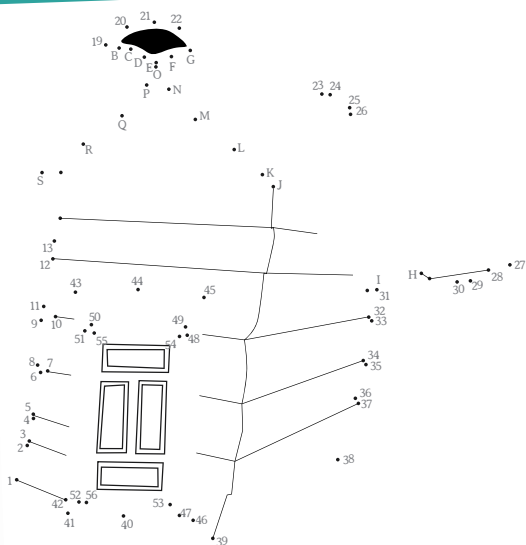

Télécharge
l'application
en scannant
le flashcode

Kanopé - 429 228 018 RCS Auch SCOP SARL
Tiria - 505 235 192 RCS Auch EURL

Relie les points dans l'ordre croissant

Bacchus a découvert une barrique avec une inscription mystérieuse.